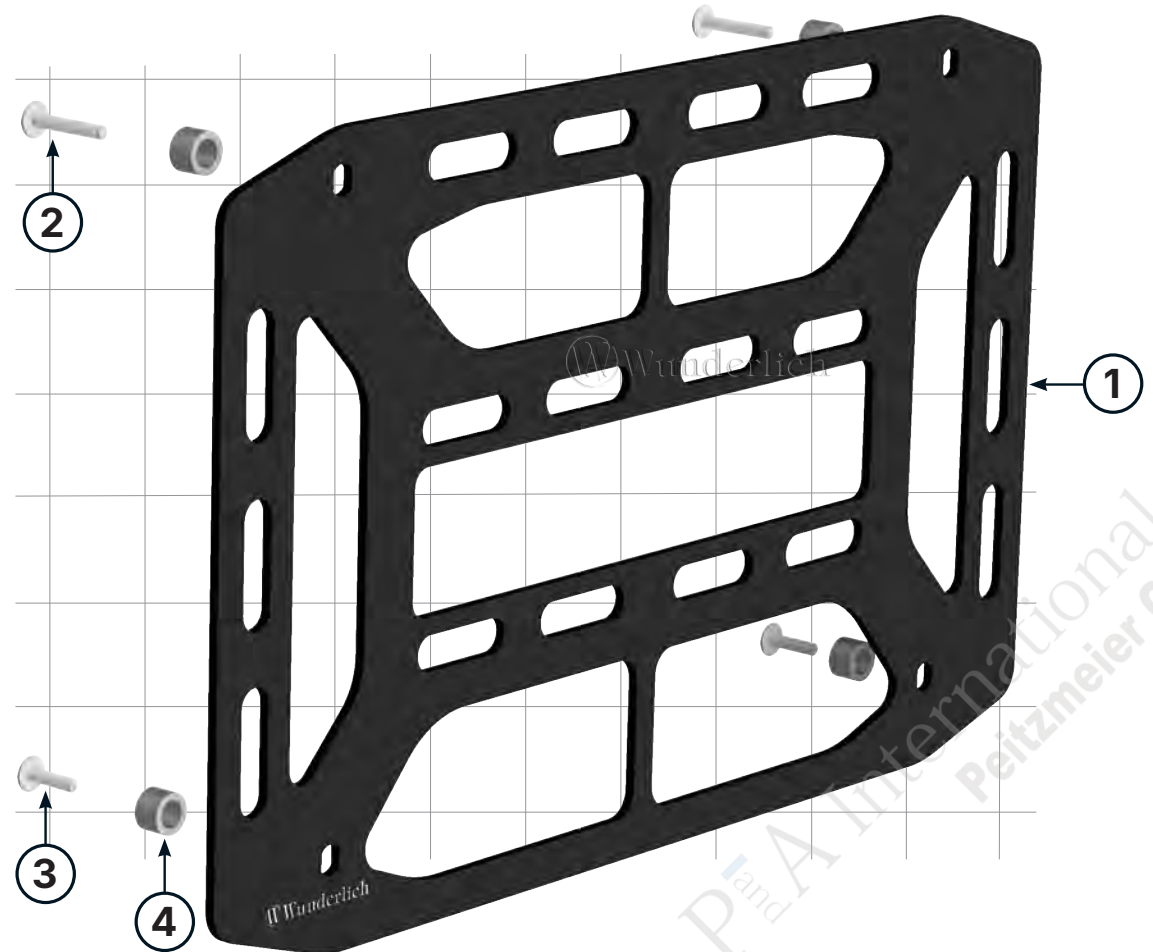

#13229-202

Rack für original BMW Alu-Topcase

5

Legende

#	Bauteil	Menge
1	Rack	1
2	Linsenflanschschraube	M4×25 2
3	Linsenflanschschraube	M4×16 2
4	Hülse	8mm 4
5	Schraubensicherung	1